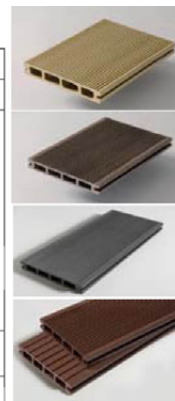

Офис продаж «Центр»:
С-Пб, наб. реки Фонтанки,
д. 28, 1 этаж
Тел. многоканальный:
+7 (812) 644-60-63

www.pxc-spb.ru

Прайс-лист на террасную доску ХуИТЕСН (Франция)

профили NATURAL и REVERSO (складские)					
ОПИСАНИЕ	РАЗМЕРЫ *	НАЛИЧИЕ	УПАКОВКА	ЦЕНА ЗА МЕТР 2	ЦЕНА ЗА 1 ШТ
Террасная доска длина 2400мм	2400 X 140 X 25 MM	***	144	64,83 €	21,79 €
Террасная доска длина 3600мм	3600 X 140 X 25 MM	***	96	64,74 €	32,64 €
Цвета NATURAL\REVERSO — TEAK (Тик), REDWOOD (Красное дерево), EBONY (Эбен), CHOCOLATE (Шоколад)					
АКСЕССУАРЫ ДЛЯ REVERSO & NATURAL					
Торцевые заглушки в цвет террасной доски	упаковка из 10 штук	***	10	цена за уп.	6,25 €
Торцевая доска в цвет террасной доски	2000 X 55 X 10 MM	***	10		7,88 €
Несущая лага	2000 X 50 X 30 MM	***	216		9,69 €
Монтажный набор (винты и клипсы из нержавеющей стали)	60 винтов + 54 клипсы из нерж.стали	***	24	цена за набор 1 шт. на 2м2 настила	18,17 €
HAVANA (повышенной плотности)					
ОПИСАНИЕ	РАЗМЕРЫ *	НАЛИЧИЕ	УПАКОВКА	ЦЕНА ЗА МЕТР 2	ЦЕНА ЗА 1 ШТ
Террасная доска	3600 X 140 X 25 MM	**	96	85,82 €	43,27 €
Торцевая доска	2000 X 55 X 10 MM	**	10		11,45 €
Торцевые заглушки	упаковка из 10 штук	**	10		7,68 €
Несущая лага	2000 X 50 X 28 MM	**	96		11,75 €
Цвета HAVANA — COLORADO (Колорадо, красный), MADURO (Мадуро, серый)					
ROBUSTO (полнотелые)					
ОПИСАНИЕ	РАЗМЕРЫ *	НАЛИЧИЕ	УПАКОВКА	ЦЕНА ЗА МЕТР 2	ЦЕНА ЗА 1 ШТ
Террасная доска длина 3600мм	3600 X 140 X 22 MM	**	96	96,95 €	48,88 €
		**	96	96,95 €	48,88 €
		**	96	96,95 €	48,88 €
Цвета ROBUSTO — REDWOOD (Красное дерево), TEAK (Тик), EBONY (Эбен), CHOCOLATE (Шоколад)					

** поставка под заказ
*** в наличии на складе

* Длина, ширина и толщина с терпимостью в +/- 3,5%
альвеолярные и полные доски: одна паллета 2.4м - 144 шт или 3.6м - 96 шт = +/- 48м²
1 паллета: REVERSO/NATURAL = +/- 850 кг;
1 паллета: HAVANA = +/- 900 кг; ROBUSTO = +/- 1200 кг